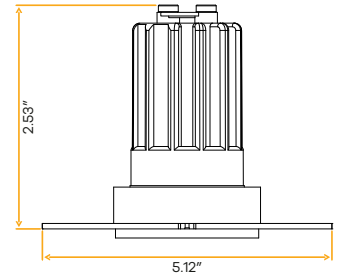

Style	Cut out	Plate	Pack
Trimmed	1.38"	G-98800 (0)	64

Aster Mini Interchangeable Trimless Round New Item

Style	Cut out	Plate	Pack
Trimless Round	1.65"	G-98800 (1)	36

Aster Mini Interchangeable Trimless Square New Item