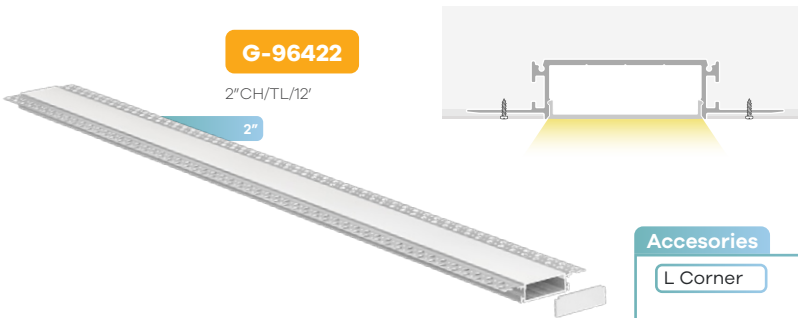

2" Aluminum Trimless Channel

2"

Pack: 2/12

G-96422
2"CH/TL/12'
2"

Accesories

2"CH/TL/L

2"CH/TL/CONN/180°

2"CH/TL/CONN/90°

END CAPS