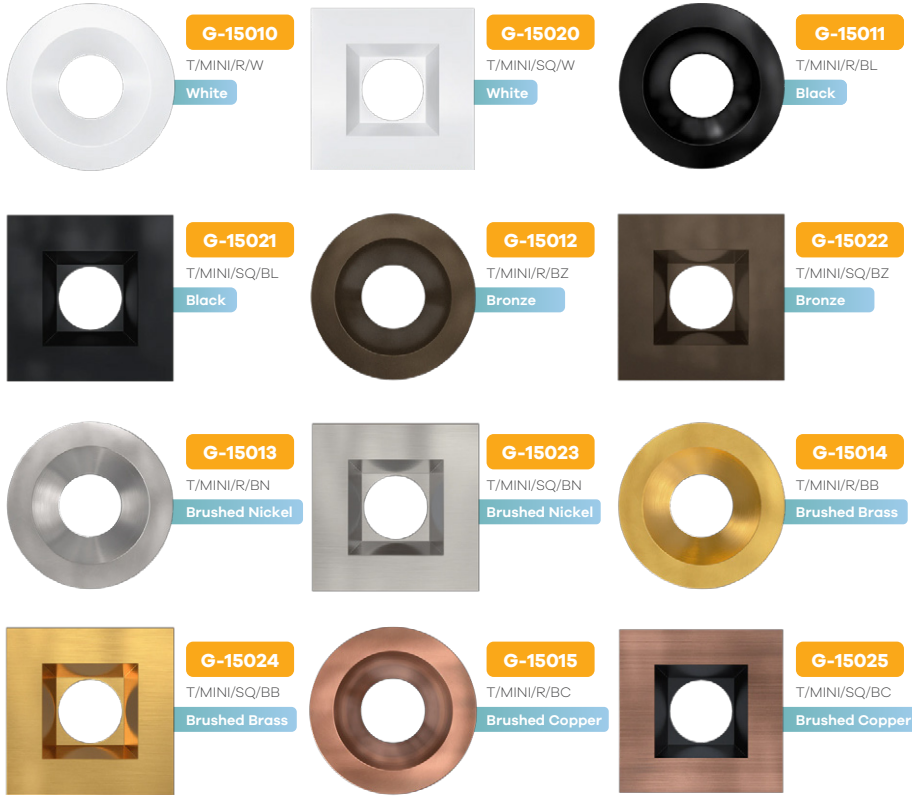

Aster Series

Aster Mini Interchangeable Module New Item

Mini

G-15005

MM/4W/LED/5CCT

Lumens	320
Wattage	4W
Voltage	120V
CRI	90+
Beam Angle	40° (Default)
CCT	27, 30, 35, 41, 50k
Dimmable	Yes
Pack	18

Clear Lens

G-15091
L/MINI/24-DEGREE

Diffuser

G-15099
M/HEX/HC/DIFFUSER

Lens Cover

G-15097
M/SOLITE LENS

G-15098
M/PRISMATIC LENS

Mini

Aster Mini Interchangeable Trims New Item

Style	Cut out	Plate	Pack
Trimmed	1.38"	G-98800 (0)	64

Aster Mini Interchangeable Trimless Round New Item

Style	Cut out	Plate	Pack
Trimless Round	1.65"	G-98800 (1)	36

Aster Mini Interchangeable Trimless Square New Item