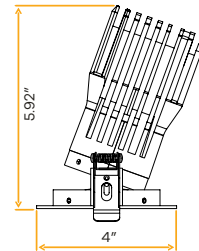

G-96013

Style	Cut out	Plate	Pack
Rotatable	3.35"	G-98800 (5)	36

Aster 3" Interchangeable Adjustable Trimless Kits

New Item

3"

Pro 15/18W
G-96023
G-96024
G-30330

G-29630

TL/ADJ/3/RD/WT