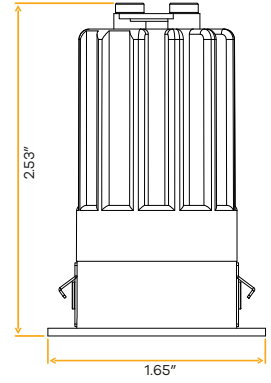

Style	Cut out	Plate	Pack
Trimmed	1.38"	G-98800 (0)	64

Aster Mini Interchangeable Trimless Round New Item

Style	Cut out	Plate	Pack
Trimless Round	1.65"	G-98800 (1)	36

Aster Mini Interchangeable Trimless Square New Item