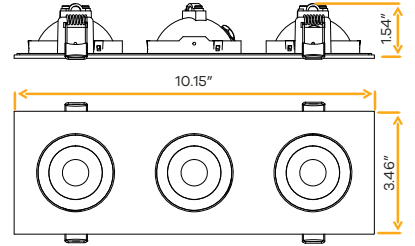

3"

Cut Out: 2.95" X 9.45"

G-00823

FL/3/23W/GR/M3/5CCT/WH

White

G-00923

FL/3/23W/GR/M3/5CCT/BK

Black