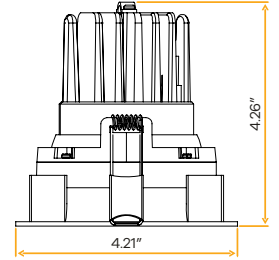

- Selectable Color
- CRI 90° True Colors
- Wet Location
- Air Tight
- Changing Lens
- Dimmable

Altair

3.5" Square Regress Gimbal New Item

3.5"

Cut Out: 3.77" X 3.77"

G-98741
AL/3.5/20W/GR/M1/5CCT/WH
White

G-98751
AL3.5/20W/GR/M1/5CCT/BK
Black