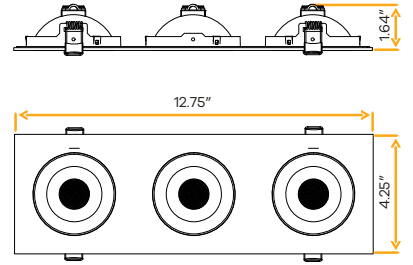

3.5"

Cut Out: 3.65" X 11.85"

G-01023

FL/3.5/27W/GR/M3/5CCT/WH

White

G-01123

FL/3.5/27W/GR/M3/5CCT/BK

Black