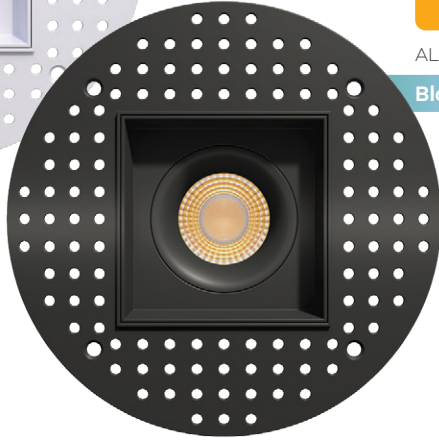

G-98771

AL3.5/20W/GR/M1/5CCT/BK/TL

Black