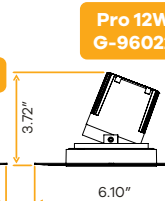

White

G-29631

TL/ADJ/3/RD/BK

Black

G-96012

Pro 12W
G-96022

G-96013

Style	Cut out	Plate	Pack
Rotatable	3.65"	G-98800 (5)	24