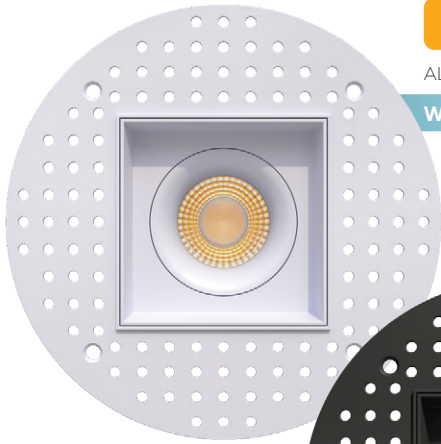

Accessories

- NC Plate G-98814 (4)
- Clear G-98825 24°/G-98826 40°/G-98827 60°
- Reflector G-98828 30°/G-98829 40°

Altair

3.5" Trimless Square Regress Gimbal New Item

3.5"

Cut Out: Sq 4"x4" Rd 5.59"

G-98761