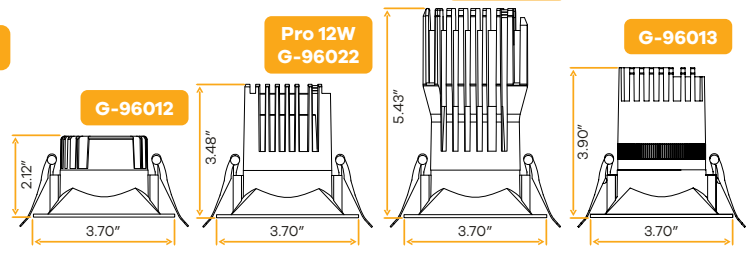

3"

Aster
3" Interchangeable Bevel Square Trims New Item

Pro 15/18W
G-96023
G-96024
G-30330

Style	Cut out	Plate	Pack
Square bevel	3.15"	G-98814 (0)	64