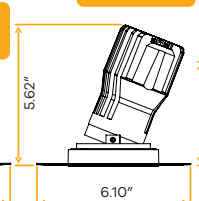

White

G-29631

TL/ADJ/3/RD/BK

Black

G-96012

Pro 12W
G-96022

G-96013

Style	Cut out	Plate	Pack
Rotatable	3.65"	G-98800 (5)	24