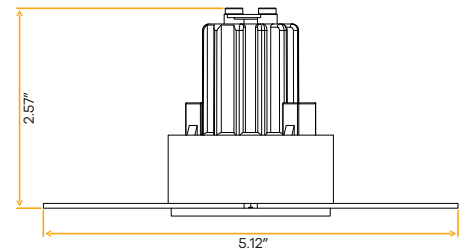

Style	Cut out	Plate	Pack
Trimmed	1.38"	G-98800 (0)	64

Aster Mini Interchangeable Trimless Round New Item

Style	Cut out	Plate	Pack
Trimless Round	1.65"	G-98800 (1)	36

Aster Mini Interchangeable Trimless Square New Item