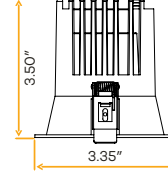

Style	Cut out	Plate	Pack
Trimmed	2.95"	G-98800 (4)	8/64

Aster 3" Interchangeable Narrow Trims

3"

G-21530
NT3/R/W
White

G-21531
NT3/R/BK
Black

G-96012

**Pro 12W
G-96022**

**Pro 15/18W
G-96023
G-96024
G-30330**