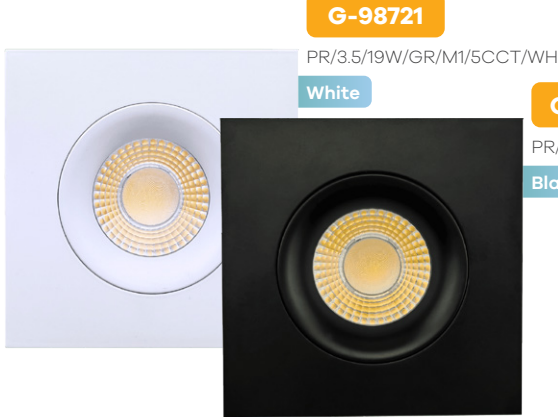

Pura
3.5" Single Head Multiple

3.5"

Cut Out: 3.50"

G-98721

PR/3.5/19W/GR/M1/5CCT/WH

White

G-98726

PR/3.5/19W/GR/M1/5CCT/BK

Black