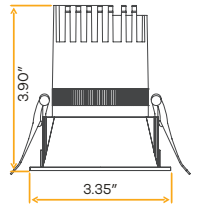

Style	Cut out	Plate	Pack
Trimmed	2.95"	G-98800 (4)	8/64

Aster 3" Interchangeable Narrow Trims

3"

G-21530
NT3/R/W
White

G-21531
NT3/R/BK
Black

G-96012

**Pro 12W
G-96022**

**Pro 15/18W
G-96023
G-96024
G-30330**