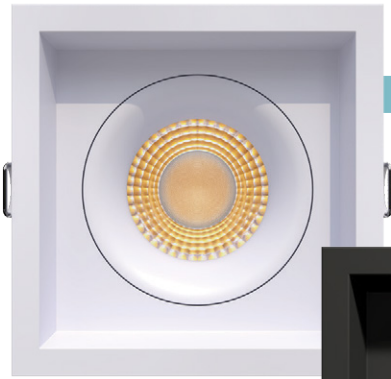

- Selectable Color
- CRI 90° True Colors
- Wet Location
- Air Tight
- Changing Lens
- Dimmable

Altair

3.5" Square Regress Gimbal New Item

3.5"

Cut Out: 3.77" X 3.77"

G-98741
AL/3.5/20W/GR/M1/5CCT/WH
White

G-98751
AL3.5/20W/GR/M1/5CCT/BK
Black