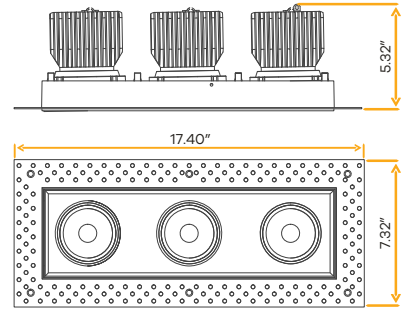

4"

Cut Out: 4.56" X 14.65"

G-99223

SN84W/GR/M3/5CCT/TL/WH

White

G-99323

SN84W/GR/M3/5CCT/TL/BK

Black