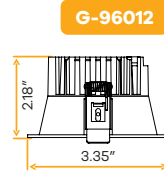

Style	Cut out	Plate	Pack
Trimmed	2.95"	G-98800 (4)	8/64

Aster 3" Interchangeable Narrow Trims

3"

G-21530
NT3/R/W
White

G-21531
NT3/R/BK
Black

G-96012

**Pro 12W
G-96022**

**Pro 15/18W
G-96023
G-96024
G-30330**