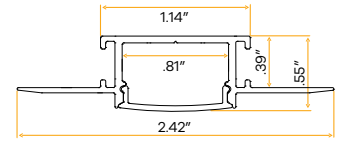

Tape Light Channels & Accesories

1" Aluminum Trimless Channel

1"

Pack: 2/12

G-96421
1"CH/TL/12'
1/2"

Accesories

L Corner

G-96423