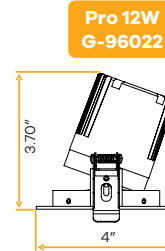

Pro 12W
G-96022