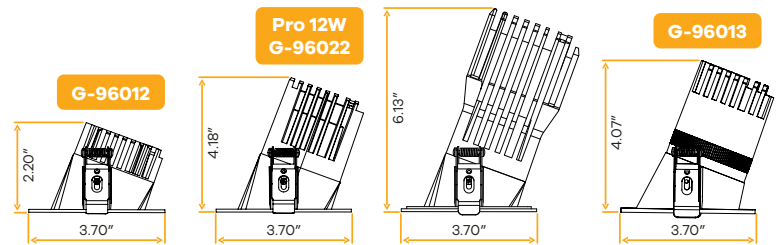

Pro 15/18W
 G-96023
 G-96024
 G-30330

Style	Cut out	Plate	Pack
Square bevel	3.15"	G-98814 (0)	64

Aster
3" Interchangeable Wall Wash Trims

Pro 15/18W
 G-96023
 G-96024
 G-30330

3"

Style	Cut out	Plate	Pack
Wall wash trims	2.95"	G-98800 (4)	8/64