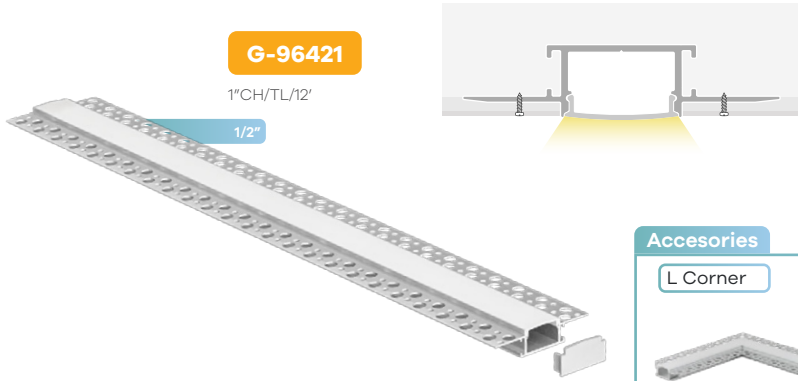

Tape Light Channels & Accesories

1" Aluminum Trimless Channel

1"

Pack: 2/12

G-96421
1"CH/TL/12'
1/2"

Accesories

L Corner

G-96423