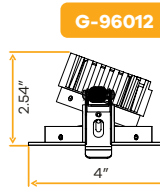

Aster 3" Interchangeable Architectural Drop Lens

New Item

3"

Pro 15/18W
G-96023
G-96024
G-30330

G-98931

DL/ARC/3/R/CR

Clear

G-98932

DL/ARC/3/R/FR

Frosted

G-96012

Pro 12W
G-96022

Style	Cut out	Plate	Pack
Drop lens	2.95"	G-98800 (4)	36

Aster 3" Interchangeable Adjustable Trims

New Item

3"

Pro 15/18W
G-96023
G-96024
G-30330

G-29730

T/GL/RTBL/3/RD/WT

White

G-29731

T/GL/RTBL/3/RD/BK

Black

G-96012

Pro 12W
G-96022

G-96013

Style	Cut out	Plate	Pack
Rotatable	3.35"	G-98800 (5)	36

Aster 3" Interchangeable Adjustable Trimless Kits

New Item

3"

Pro 15/18W
G-96023
G-96024
G-30330

G-29630

TL/ADJ/3/RD/WT

White

G-29631

TL/ADJ/3/RD/BK

Black

G-96012

Pro 12W
G-96022

G-96013

Style	Cut out	Plate	Pack
Rotatable	3.65"	G-98800 (5)	24