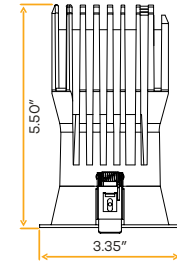

Style	Cut out	Plate	Pack
Trimmed	2.95"	G-98800 (4)	8/64

Aster 3" Interchangeable Narrow Trims

3"

G-21530
NT3/R/W
White

G-21531
NT3/R/BK
Black

G-96012

**Pro 12W
G-96022**

**Pro 15/18W
G-96023
G-96024
G-30330**